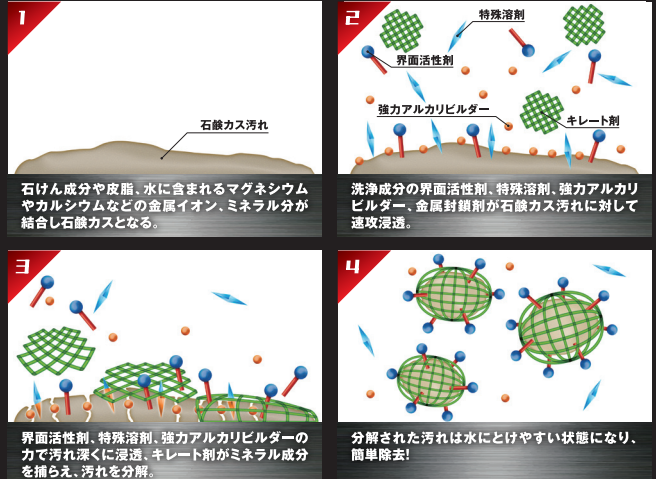

ウルトラオレンジ
クリーナー

ULTRA HARD PRO

ウルトラハードプロ

プロのためのウルトラハードがついに誕生。
頑固な水アカや石鹸カスを抜群の洗浄力で除去。
リンレイ史上最強バスクリーナー。*1

洗浄力

洗浄成分の配合バランスを最適化することにより
抜群の洗浄力を発揮。
頑固な石鹸カスや湯アカ、水アカを徹底分解。
即効性に優れるため作業時間短縮にも貢献。

(試験条件) 白い擬似石鹸カス汚れを固着させた試験板にクリーナー原液を散布し、15秒後にスポンジを用いて水洗いを行った。自然乾燥後、目視にて汚れの除去度合いを観察。

洗浄イメージ

コストパフォーマンス

ウルトラハードプロ
10倍希釈時

10倍希釈時でも高い洗浄力と豊かな泡立ちを発揮するため、軽度な汚れであれば除去が可能。希釈使用時のコストパフォーマンスにも優れる。

(試験条件) 白い擬似石鹸カス汚れを固着させた試験板にクリーナー希釈液を散布し、60秒後にスポンジを用いて水洗いを行った。自然乾燥後、目視にて汚れの除去度合いを観察。

他社製品5倍希釈

ウルトラハードプロ10倍希釈