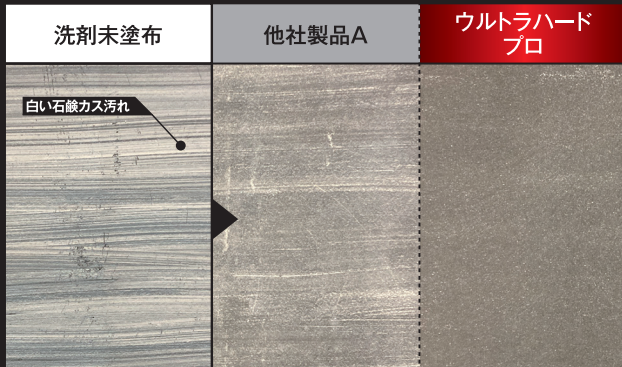

ウルトラオレンジ
クリーナー

ULTRA HARD PRO

ウルトラハードプロ

プロのためのウルトラハードがついに誕生。
頑固な水アカや石鹸カスを抜群の洗浄力で除去。
リンレイ史上最強バスクリーナー。*1

洗浄力

洗浄成分の配合バランスを最適化することにより
抜群の洗浄力を発揮。
頑固な石鹸カスや湯アカ、水アカを徹底分解。
即効性に優れるため作業時間短縮にも貢献。

(試験条件) 白い擬似石鹸カス汚れを固着させた試験板にクリーナー原液を散布し、15秒後にスポンジを用いて水洗いを行った。自然乾燥後、目視にて汚れの除去度合いを観察。